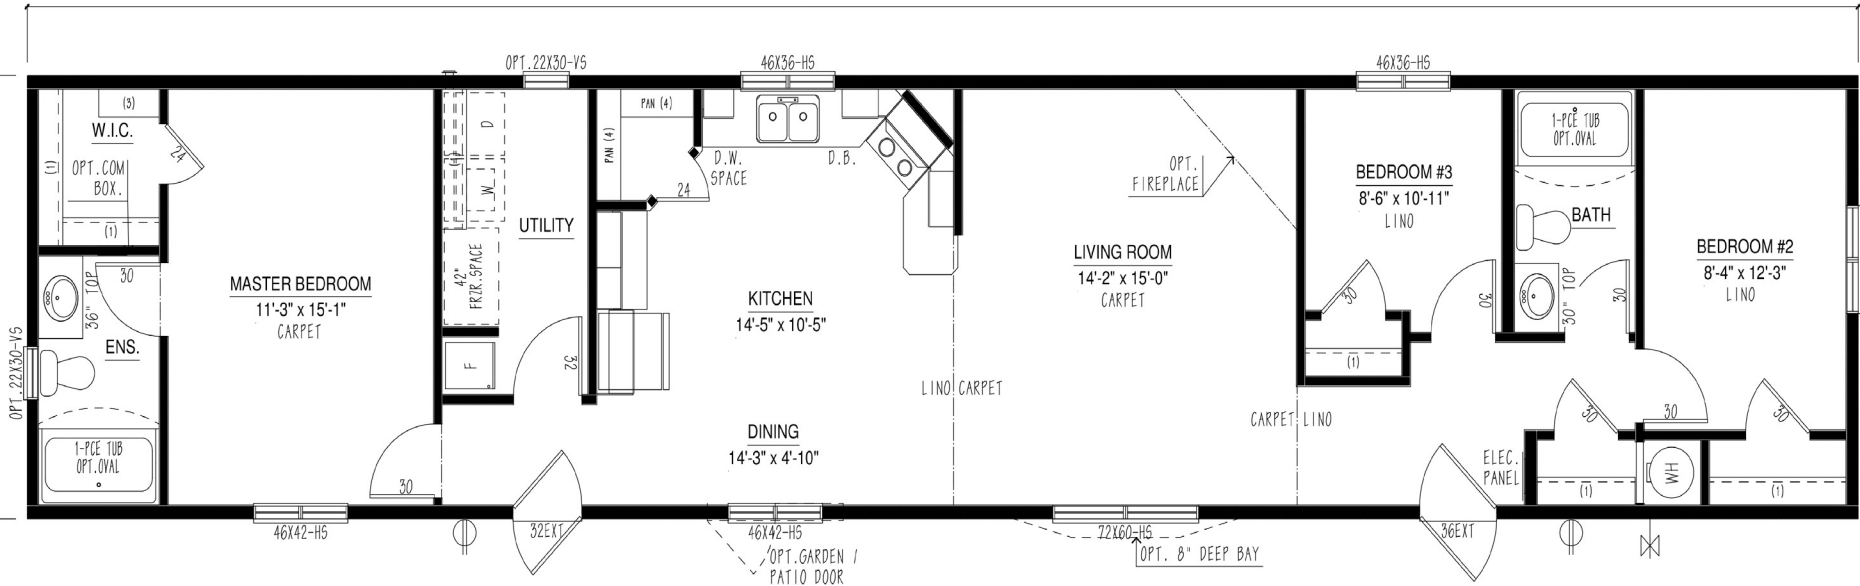

76'-0"

16'-0"

HITCH END