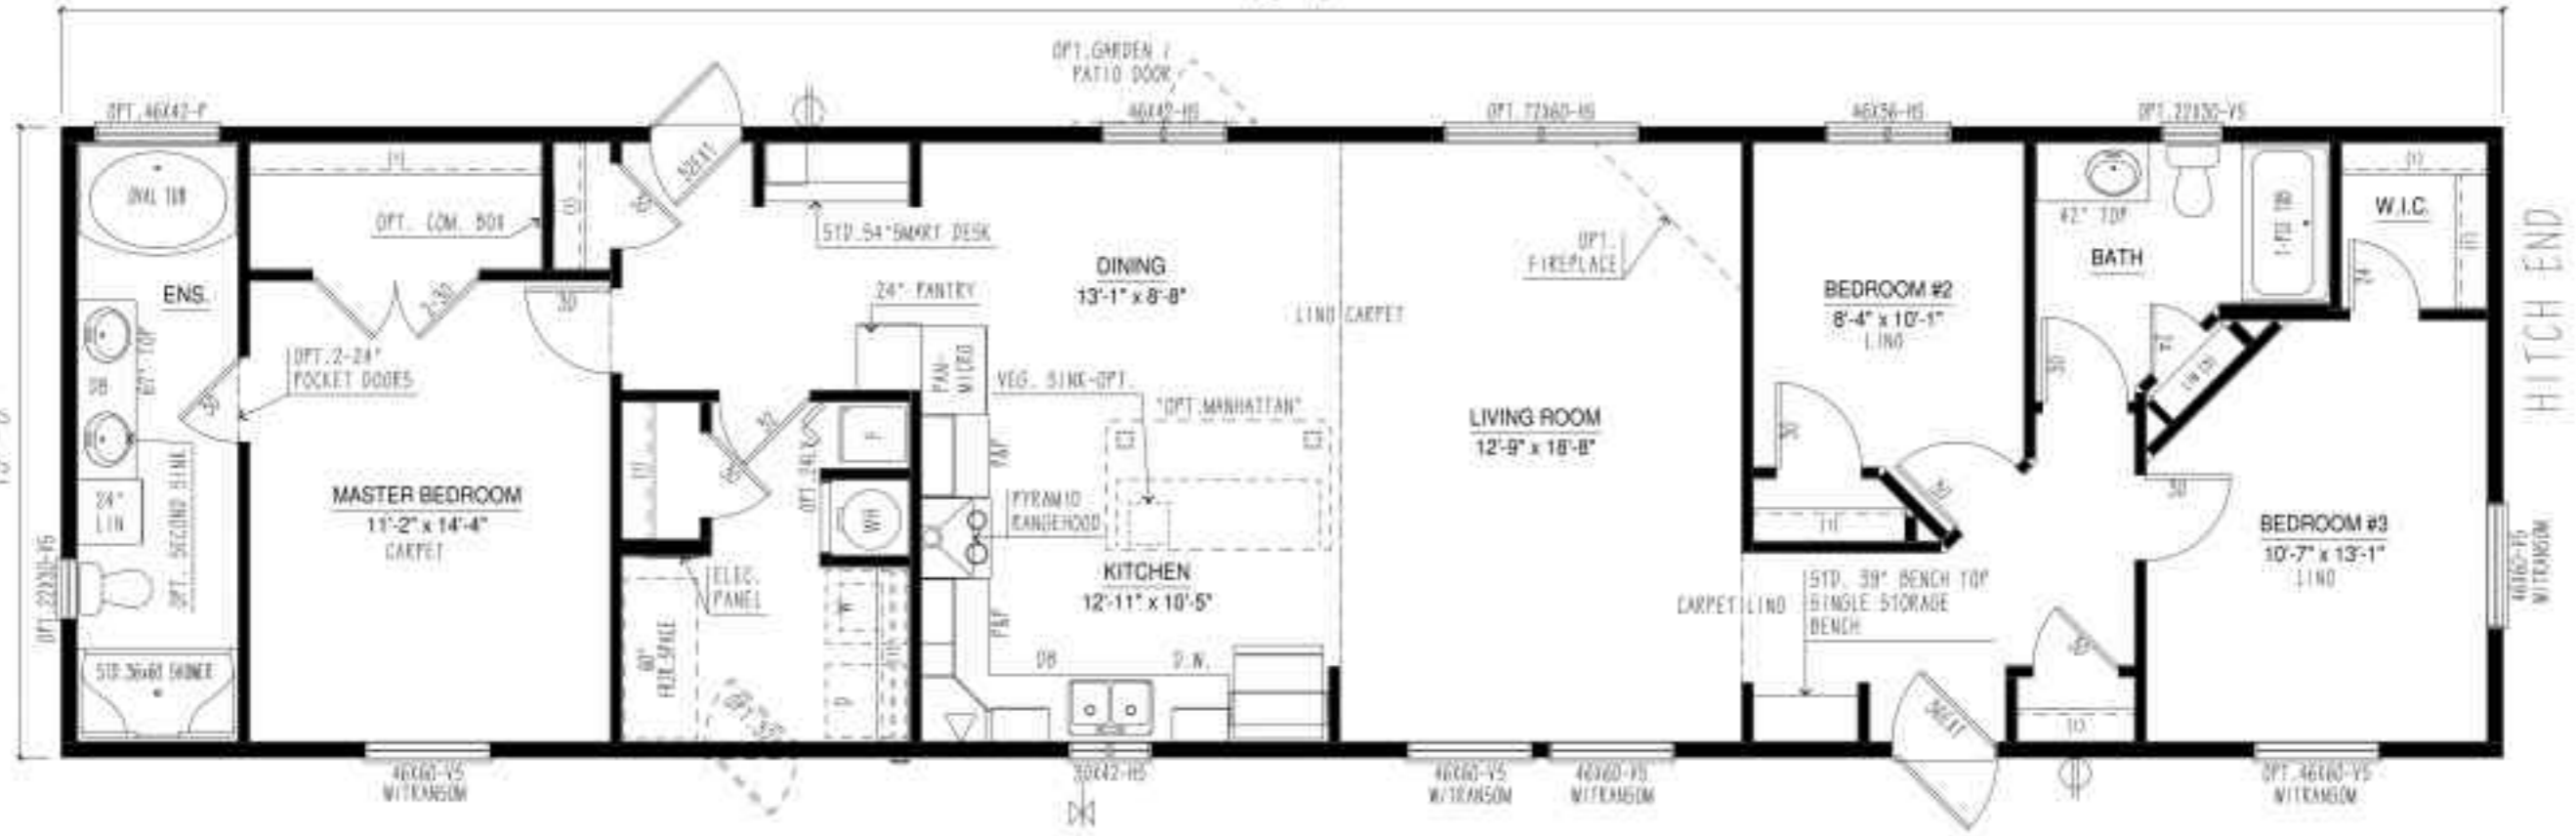

76'-0"

19'-8"

HITCH END

WITKINSON