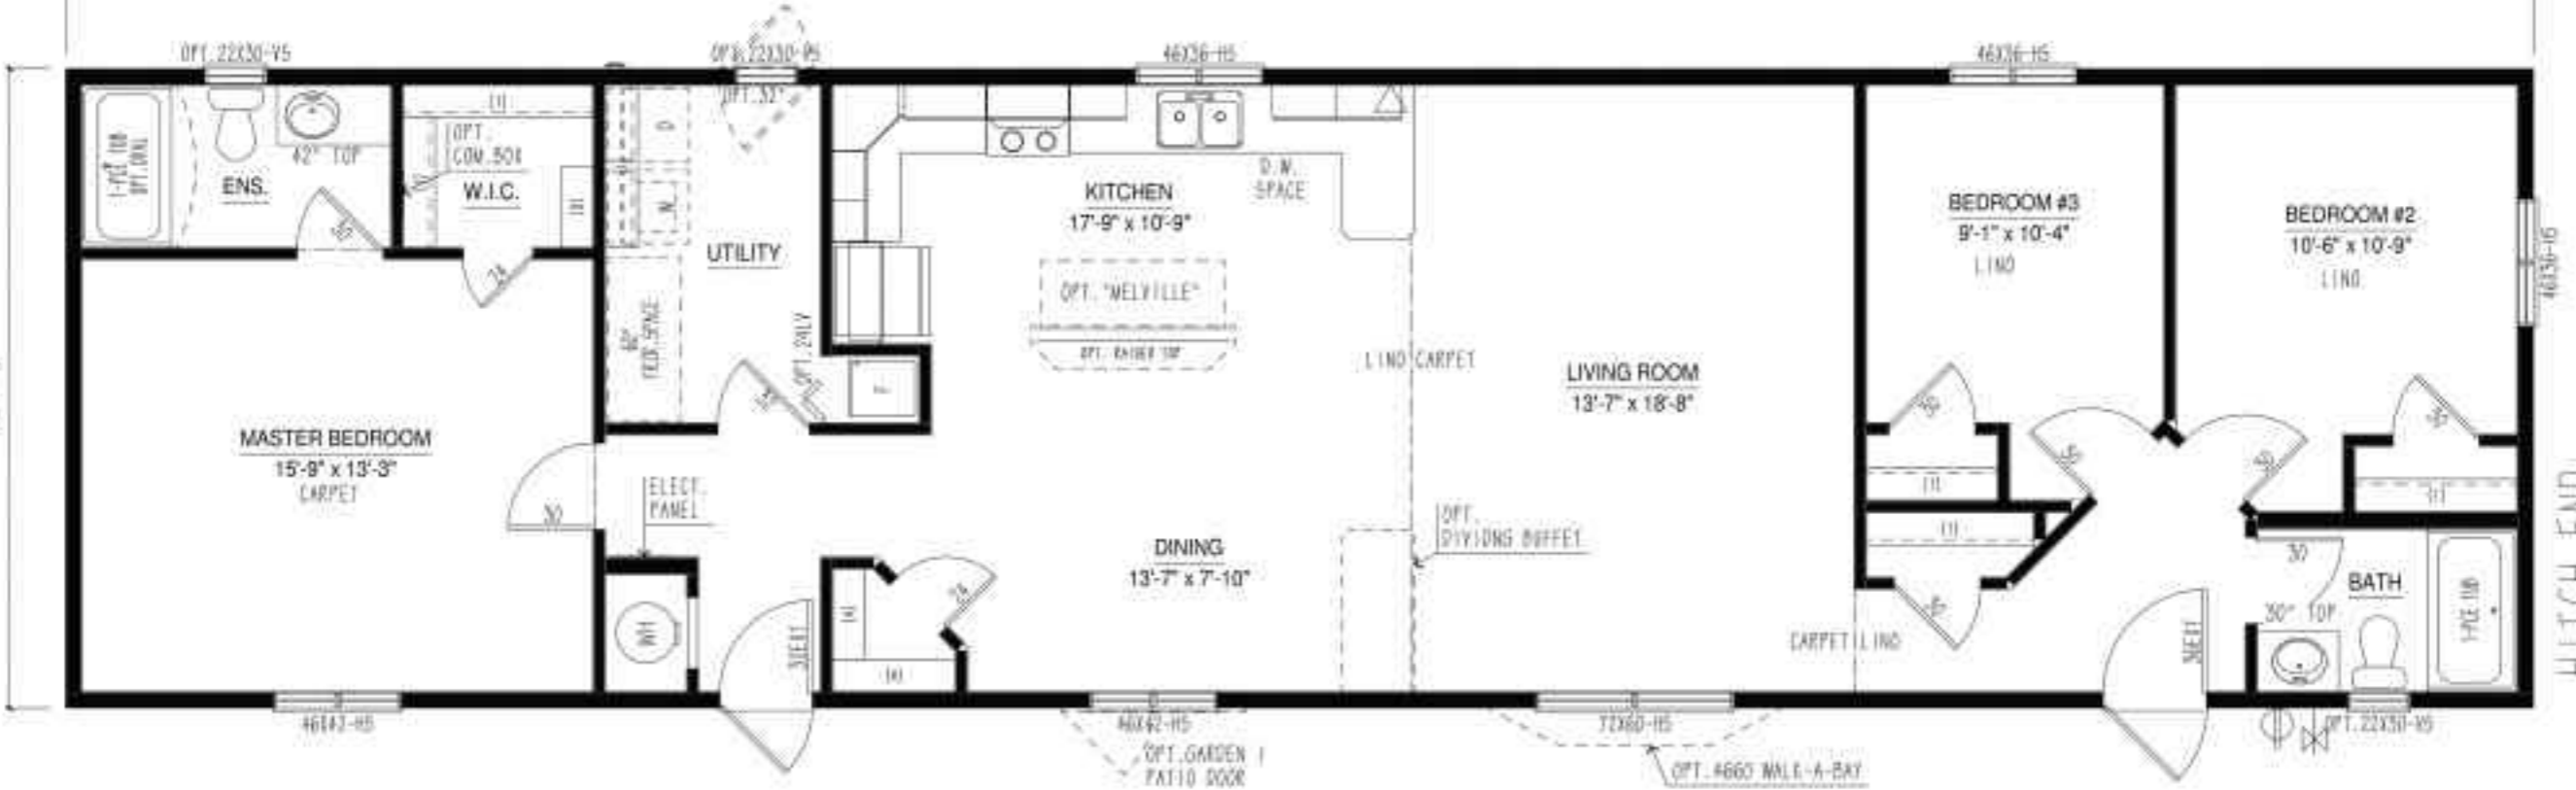

19'-8"

76'-0"

HITCH END