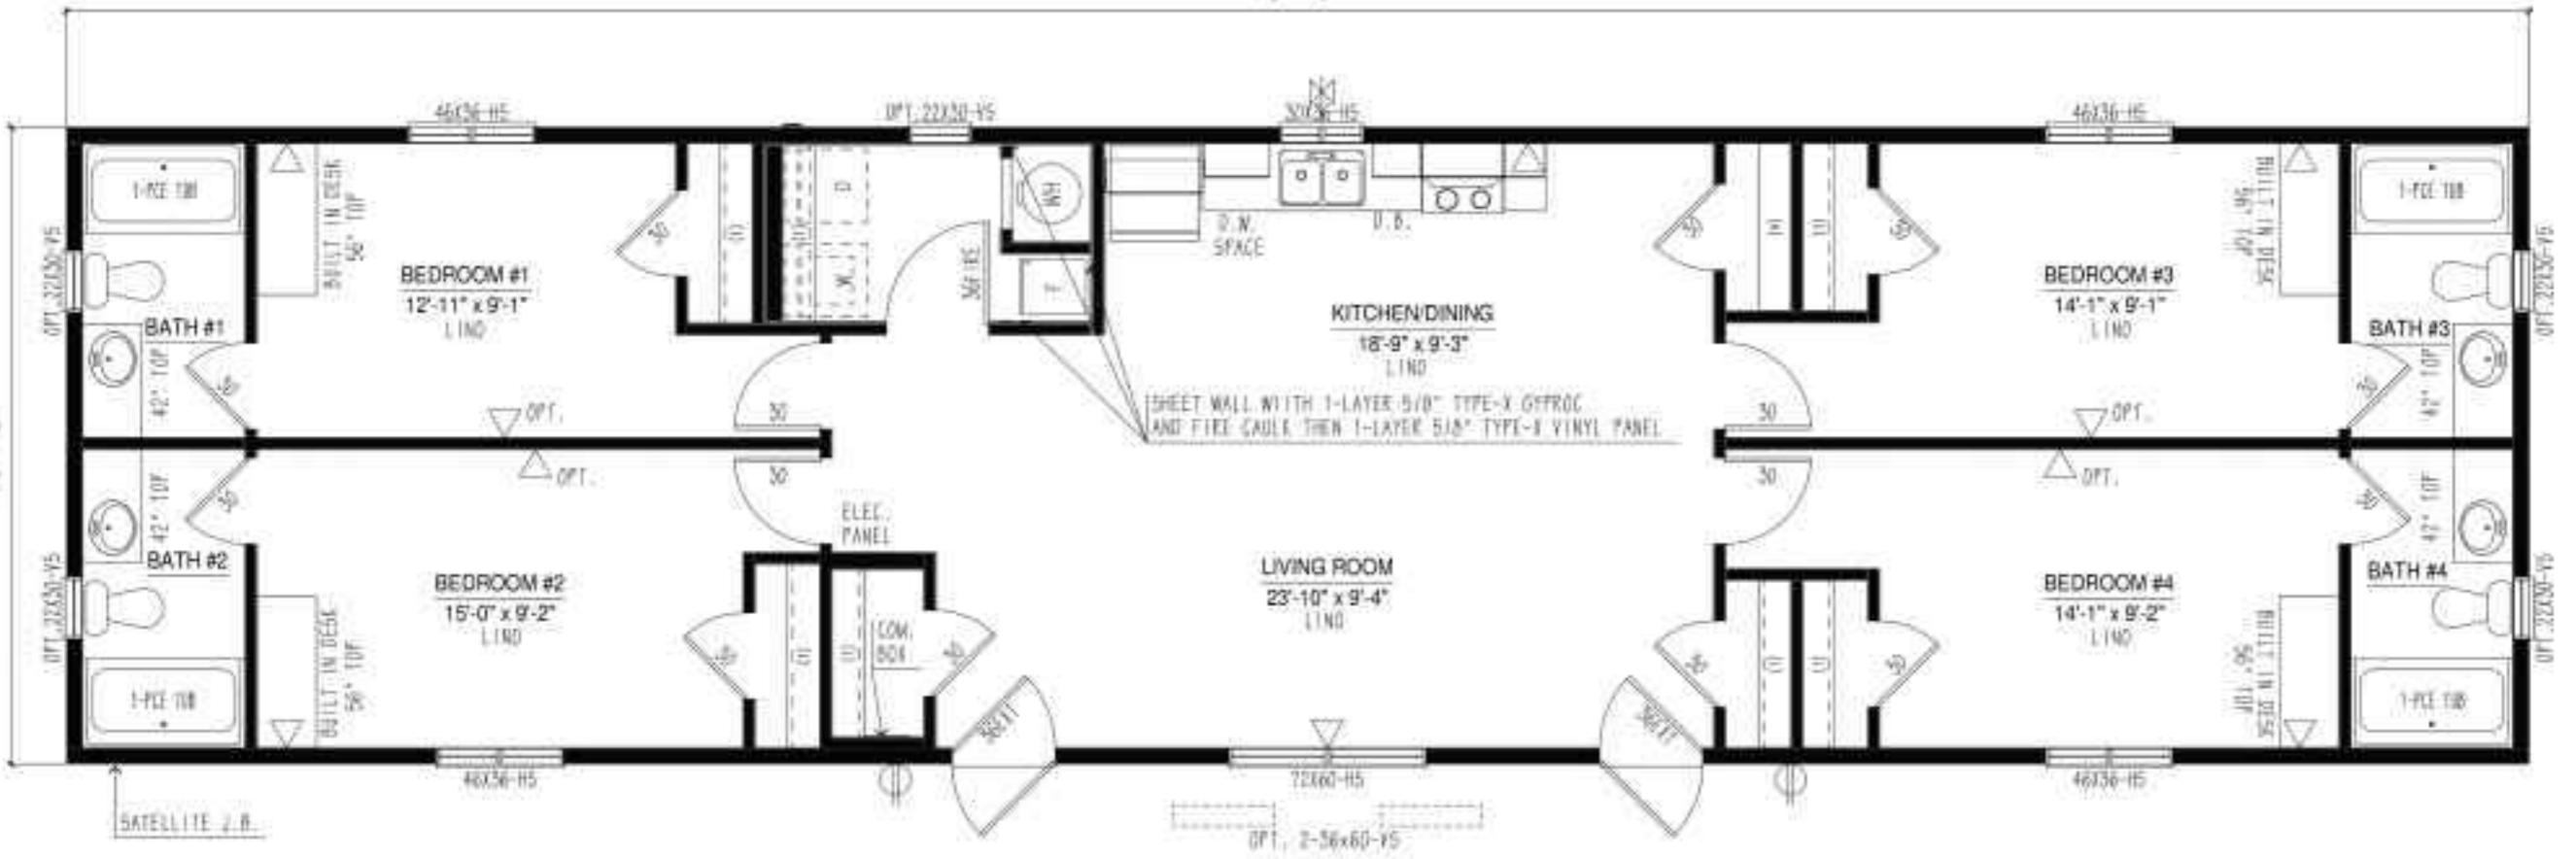

19'-0"

76'-0"

SATELLITE D.R.

OPT. 2-56x60-VS