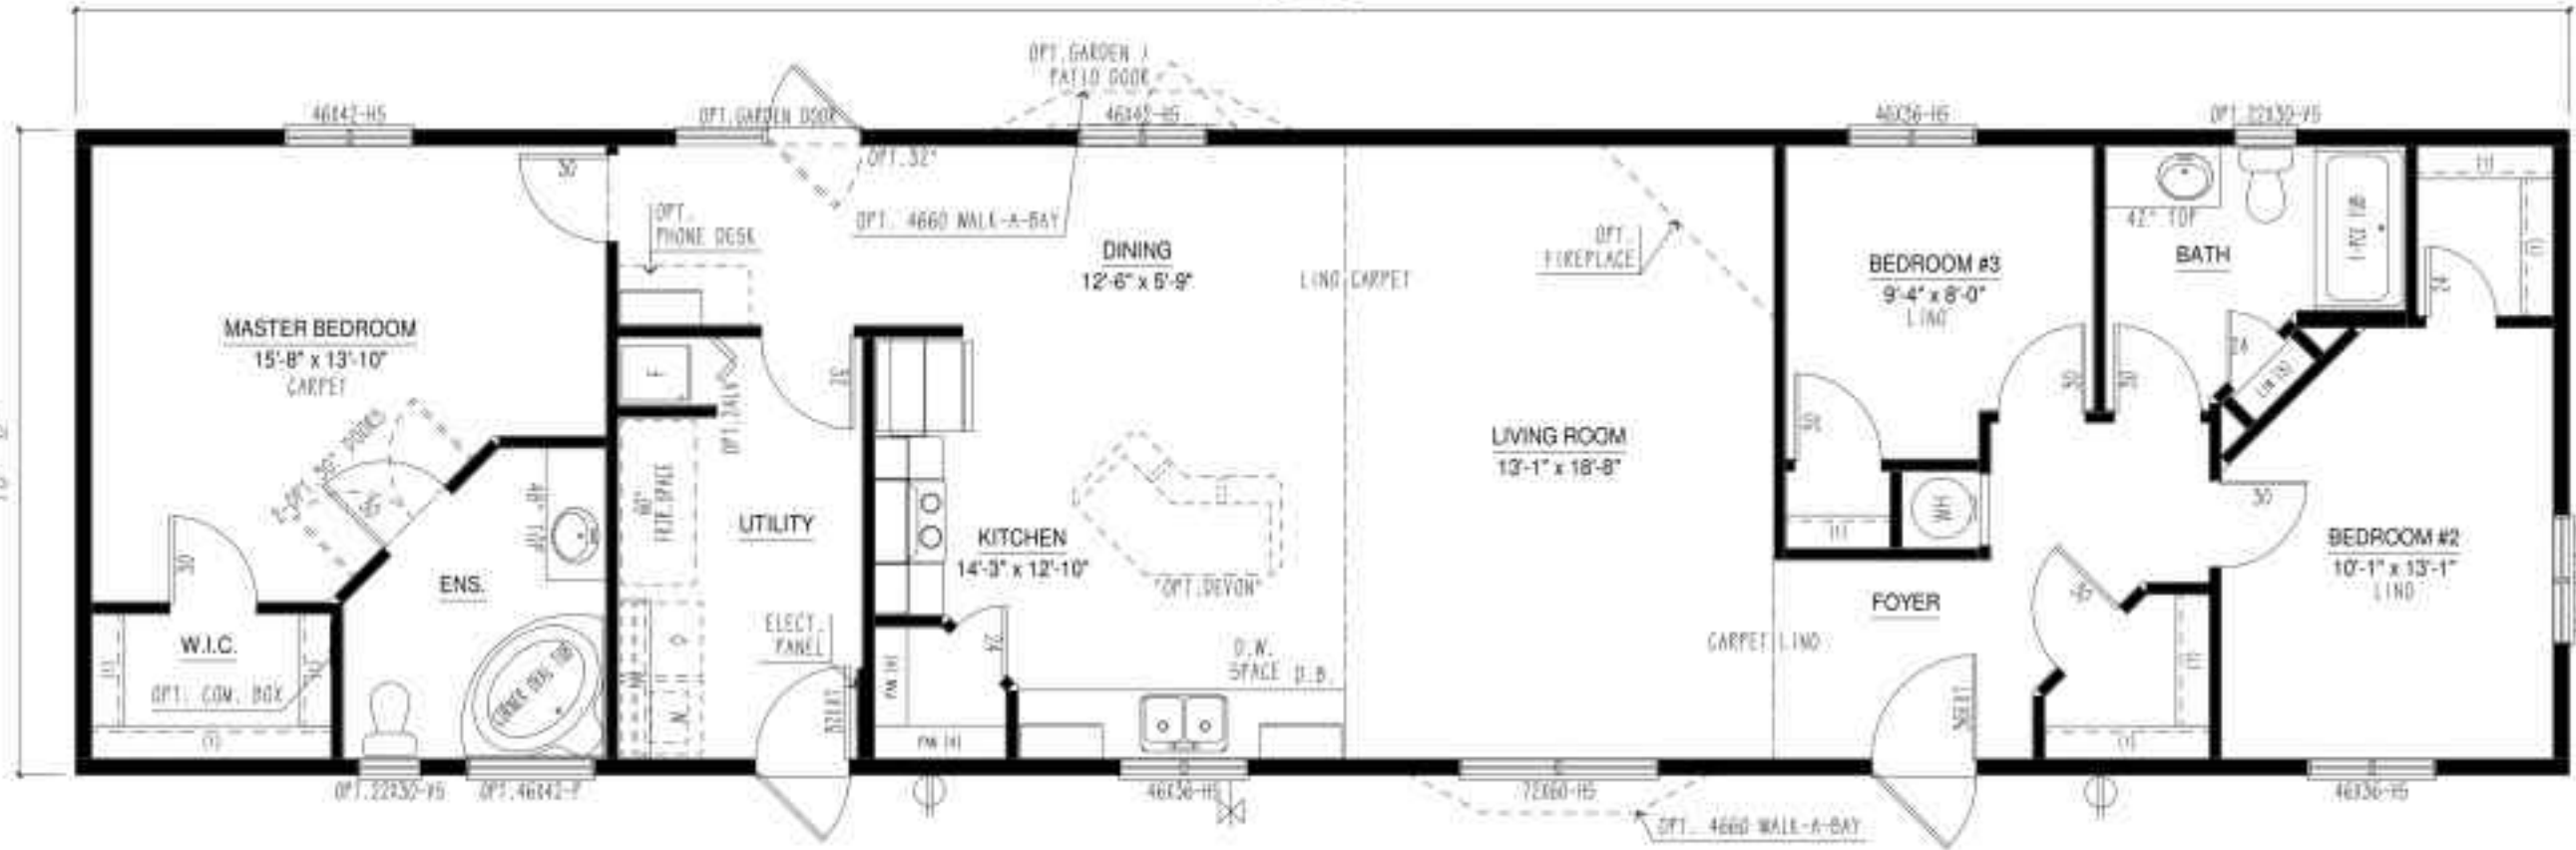

76'-0"

19'-8"

HITCH END