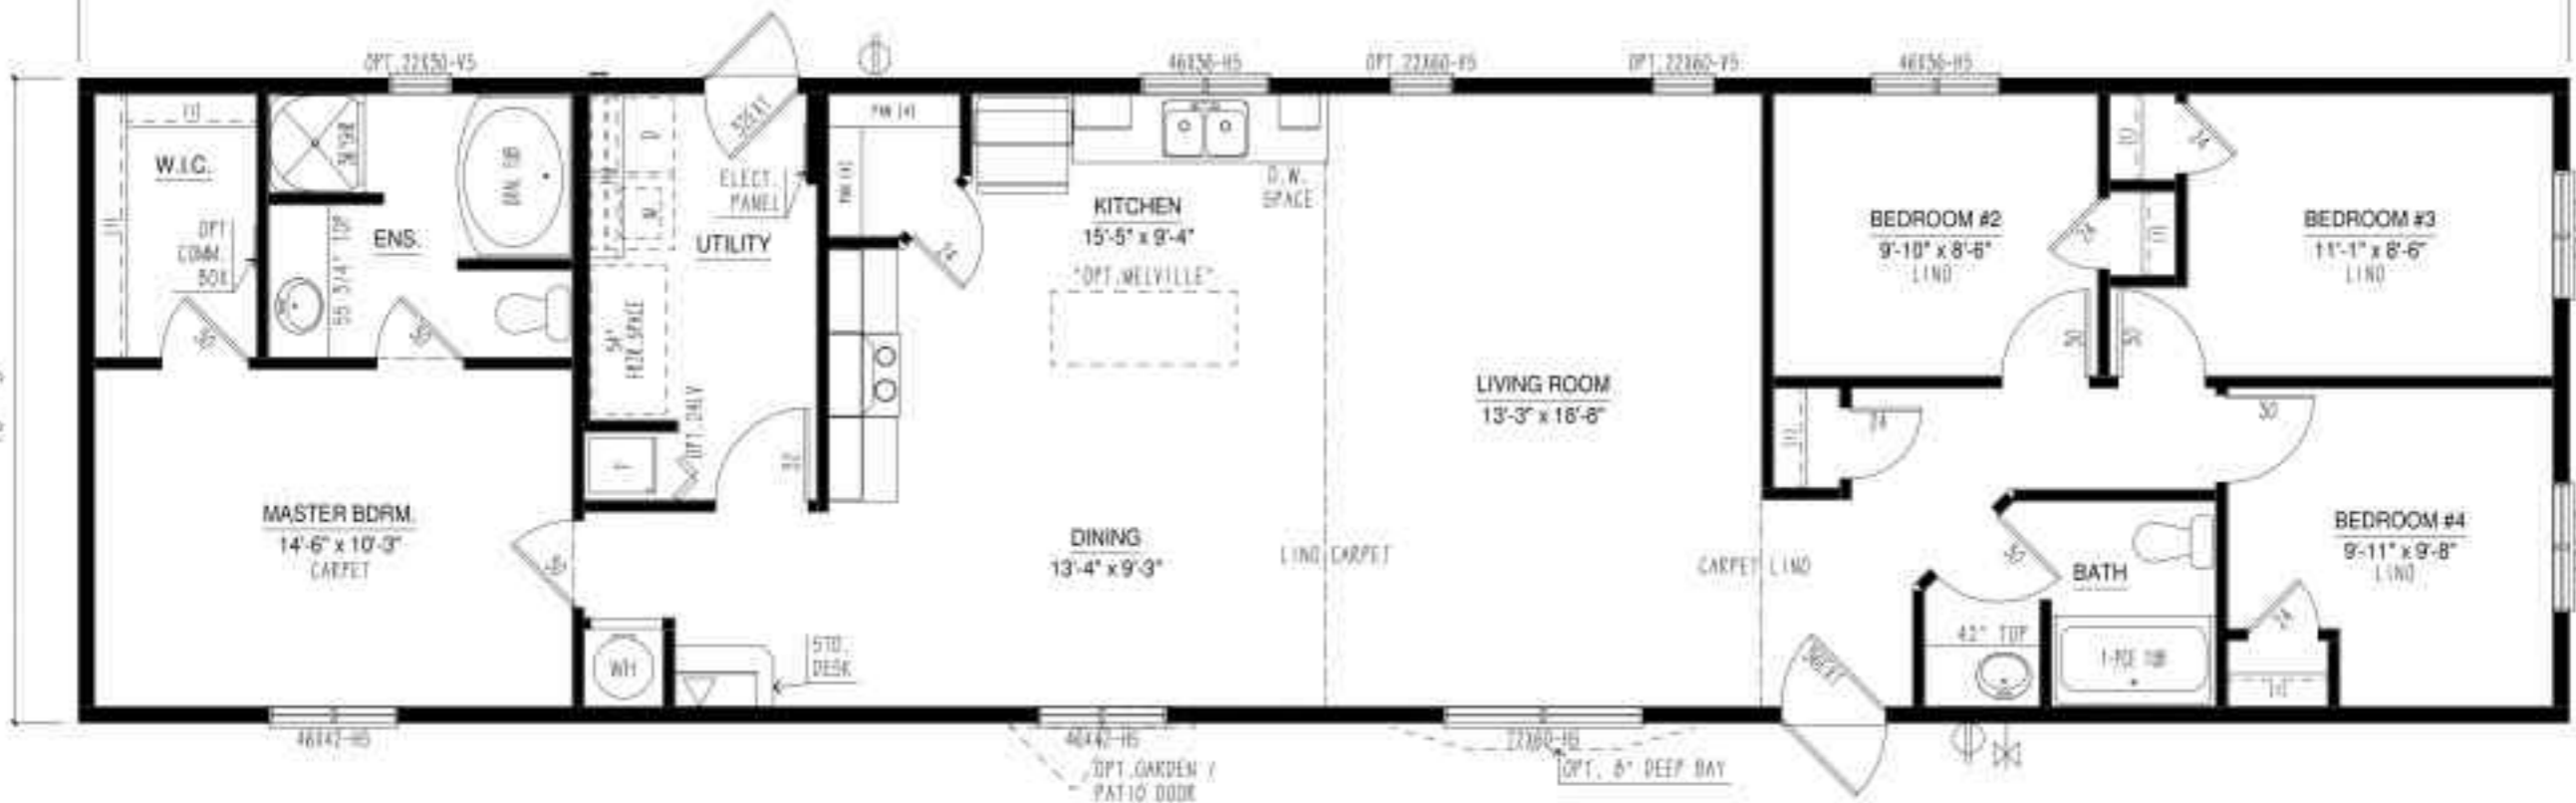

19'-8"

16'-0"

HITCH END