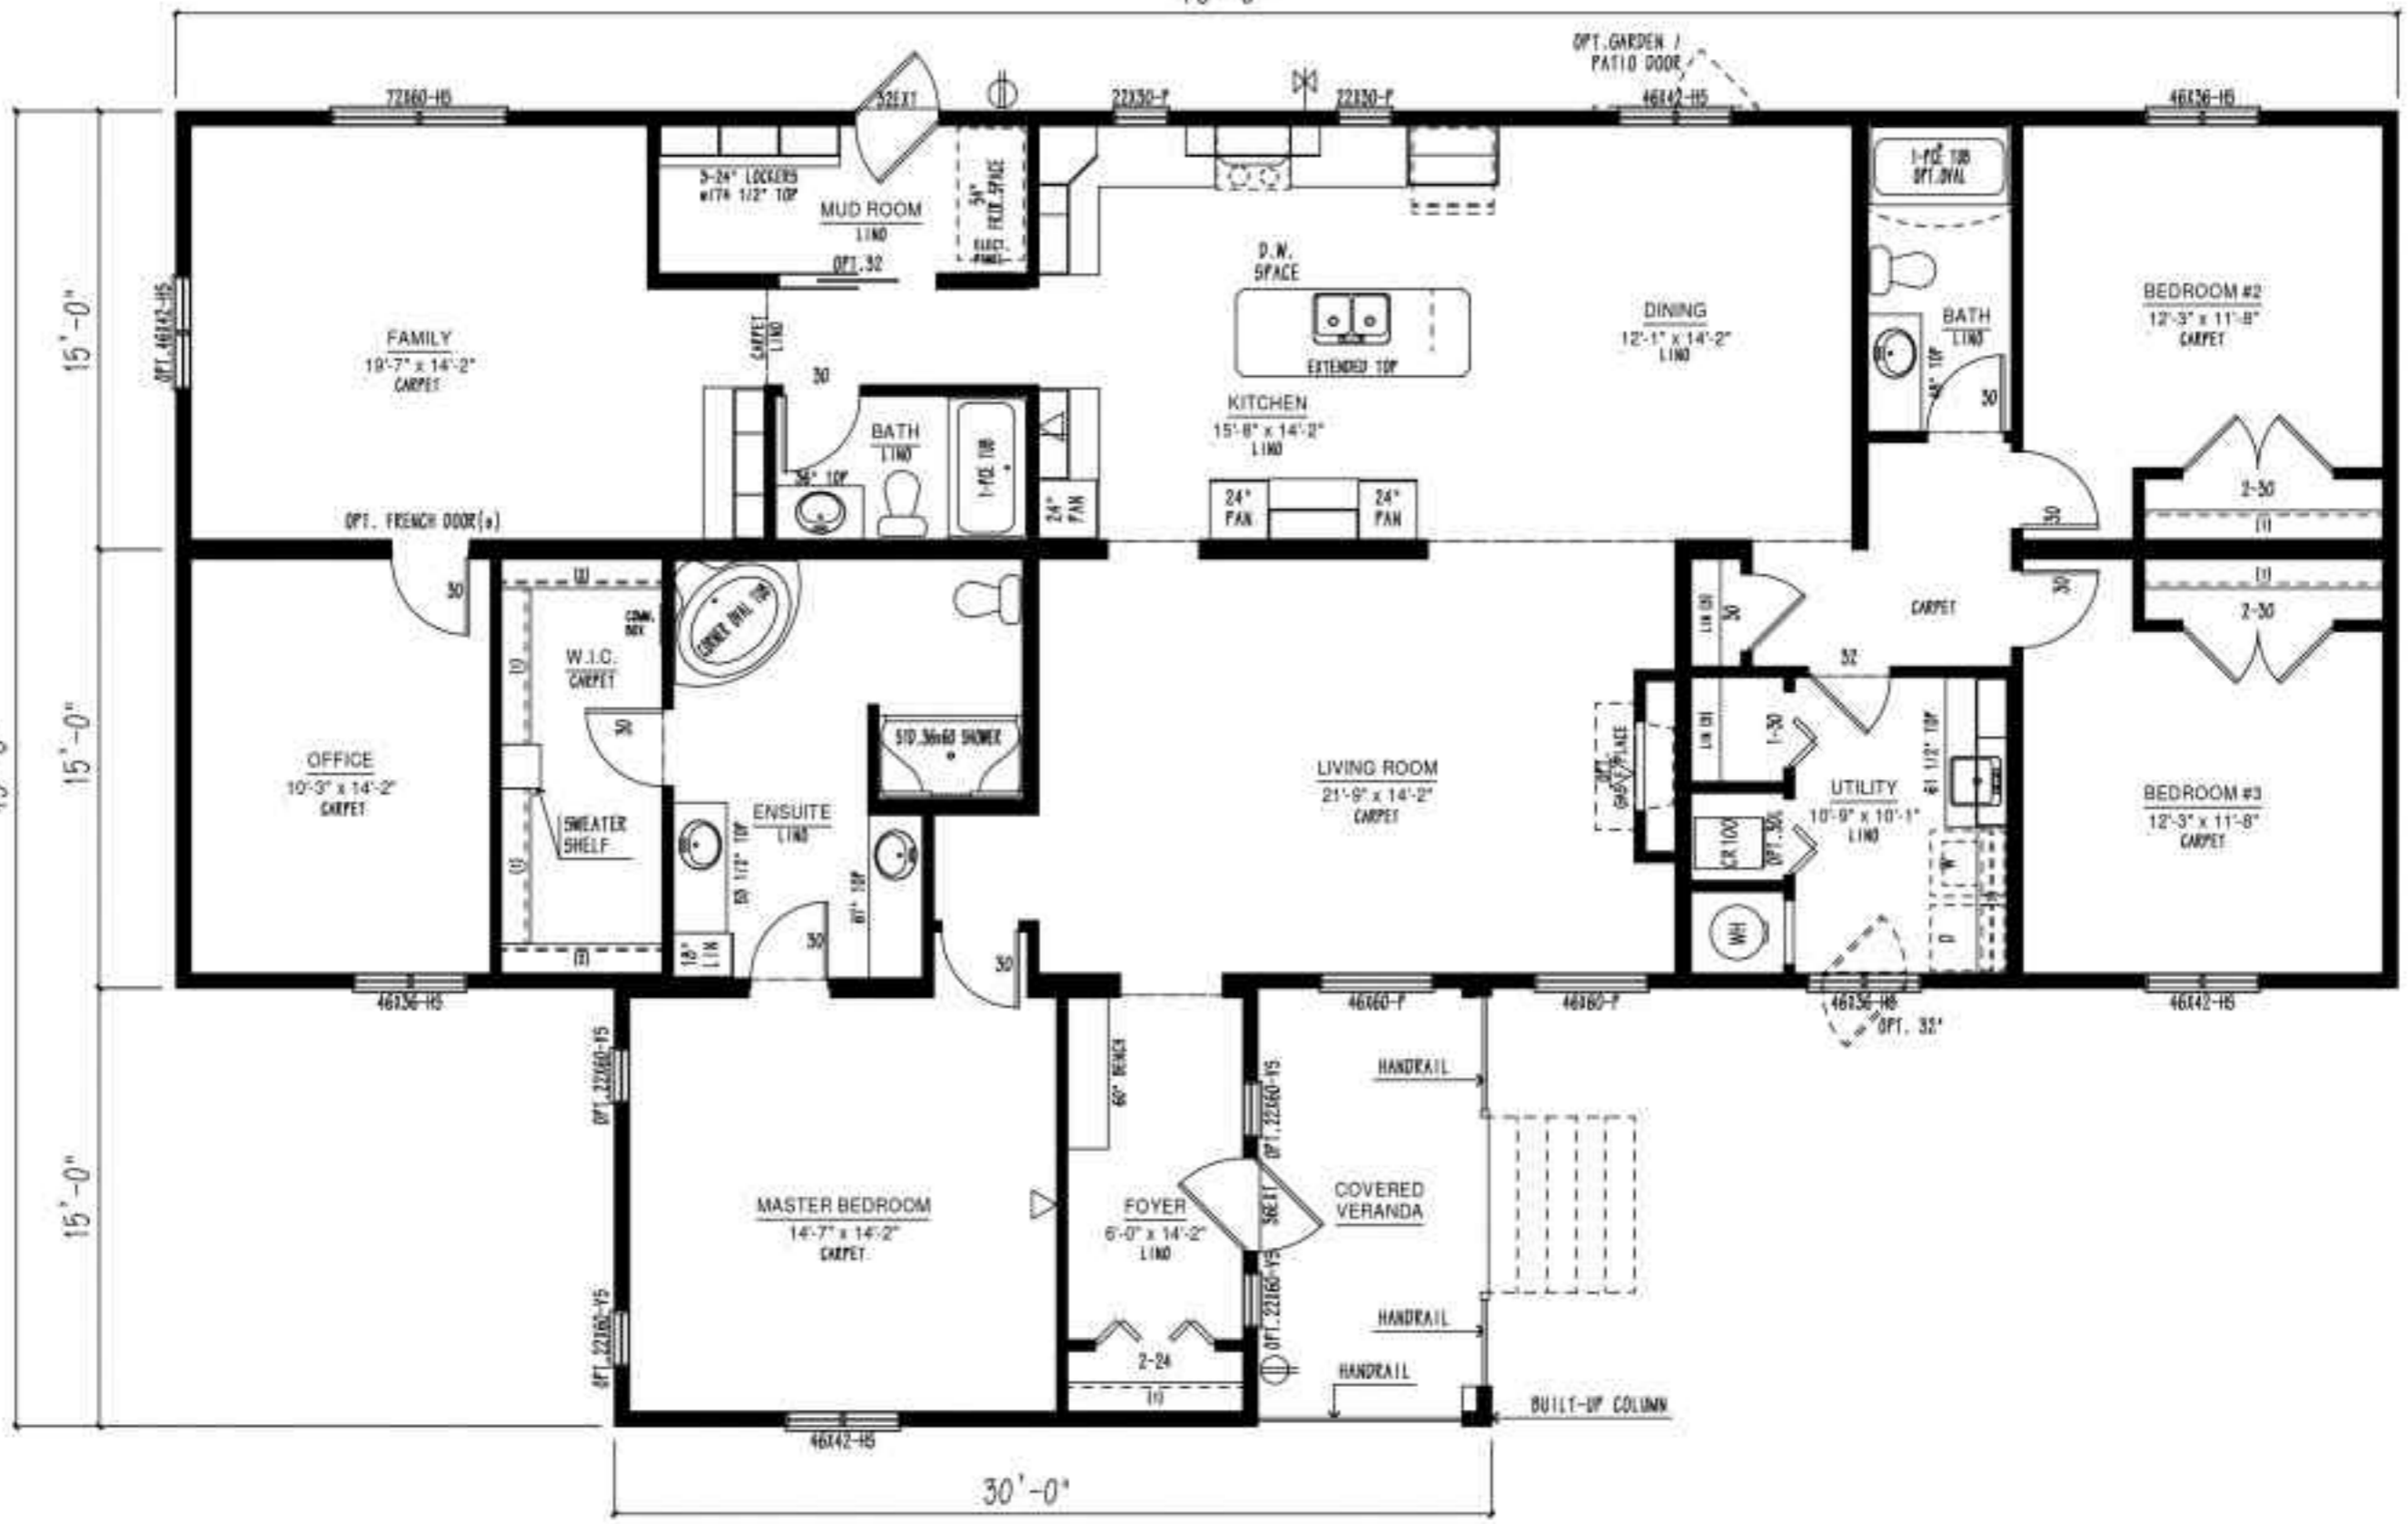

76'-0"

OPT. GARDEN / PATIO DOOR

15'-0"

15'-0"

15'-0"

30'-0"